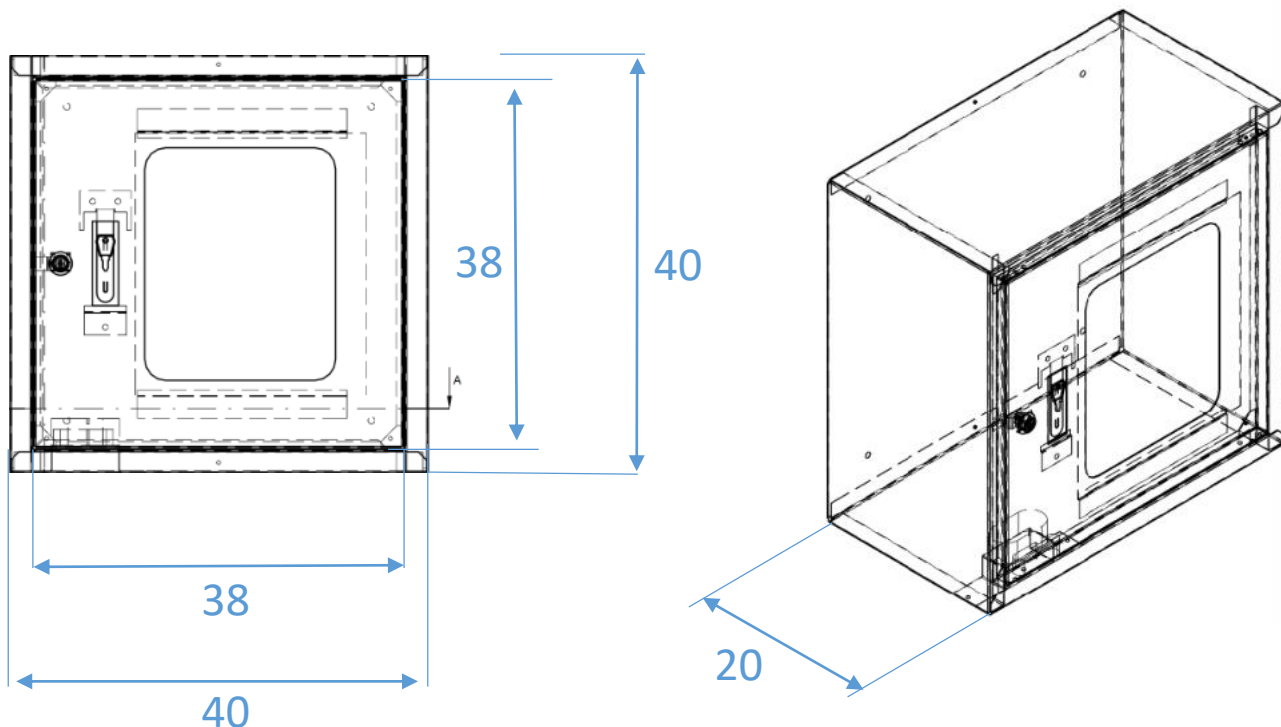

Gablota/szafka metalowa na defibrylator AED.

- Wymiary w cm, grubość blachy 0,75 mm
- Kompatybilna z defibrylatorami AED ZOLL, PHILIPS, CARDIAC SCIENCE, LIFEPAK, HEARTSINE, DEFIBTECH
- Wykonana z wysokiej jakości stali nierdzewnej, malowana proszkowo, okno inspekcyjne z poliwęglanu
- W zestawie dwa kluczyki
- Opcja alarmu dźwiękowego lub dźwiękowo-światlnego